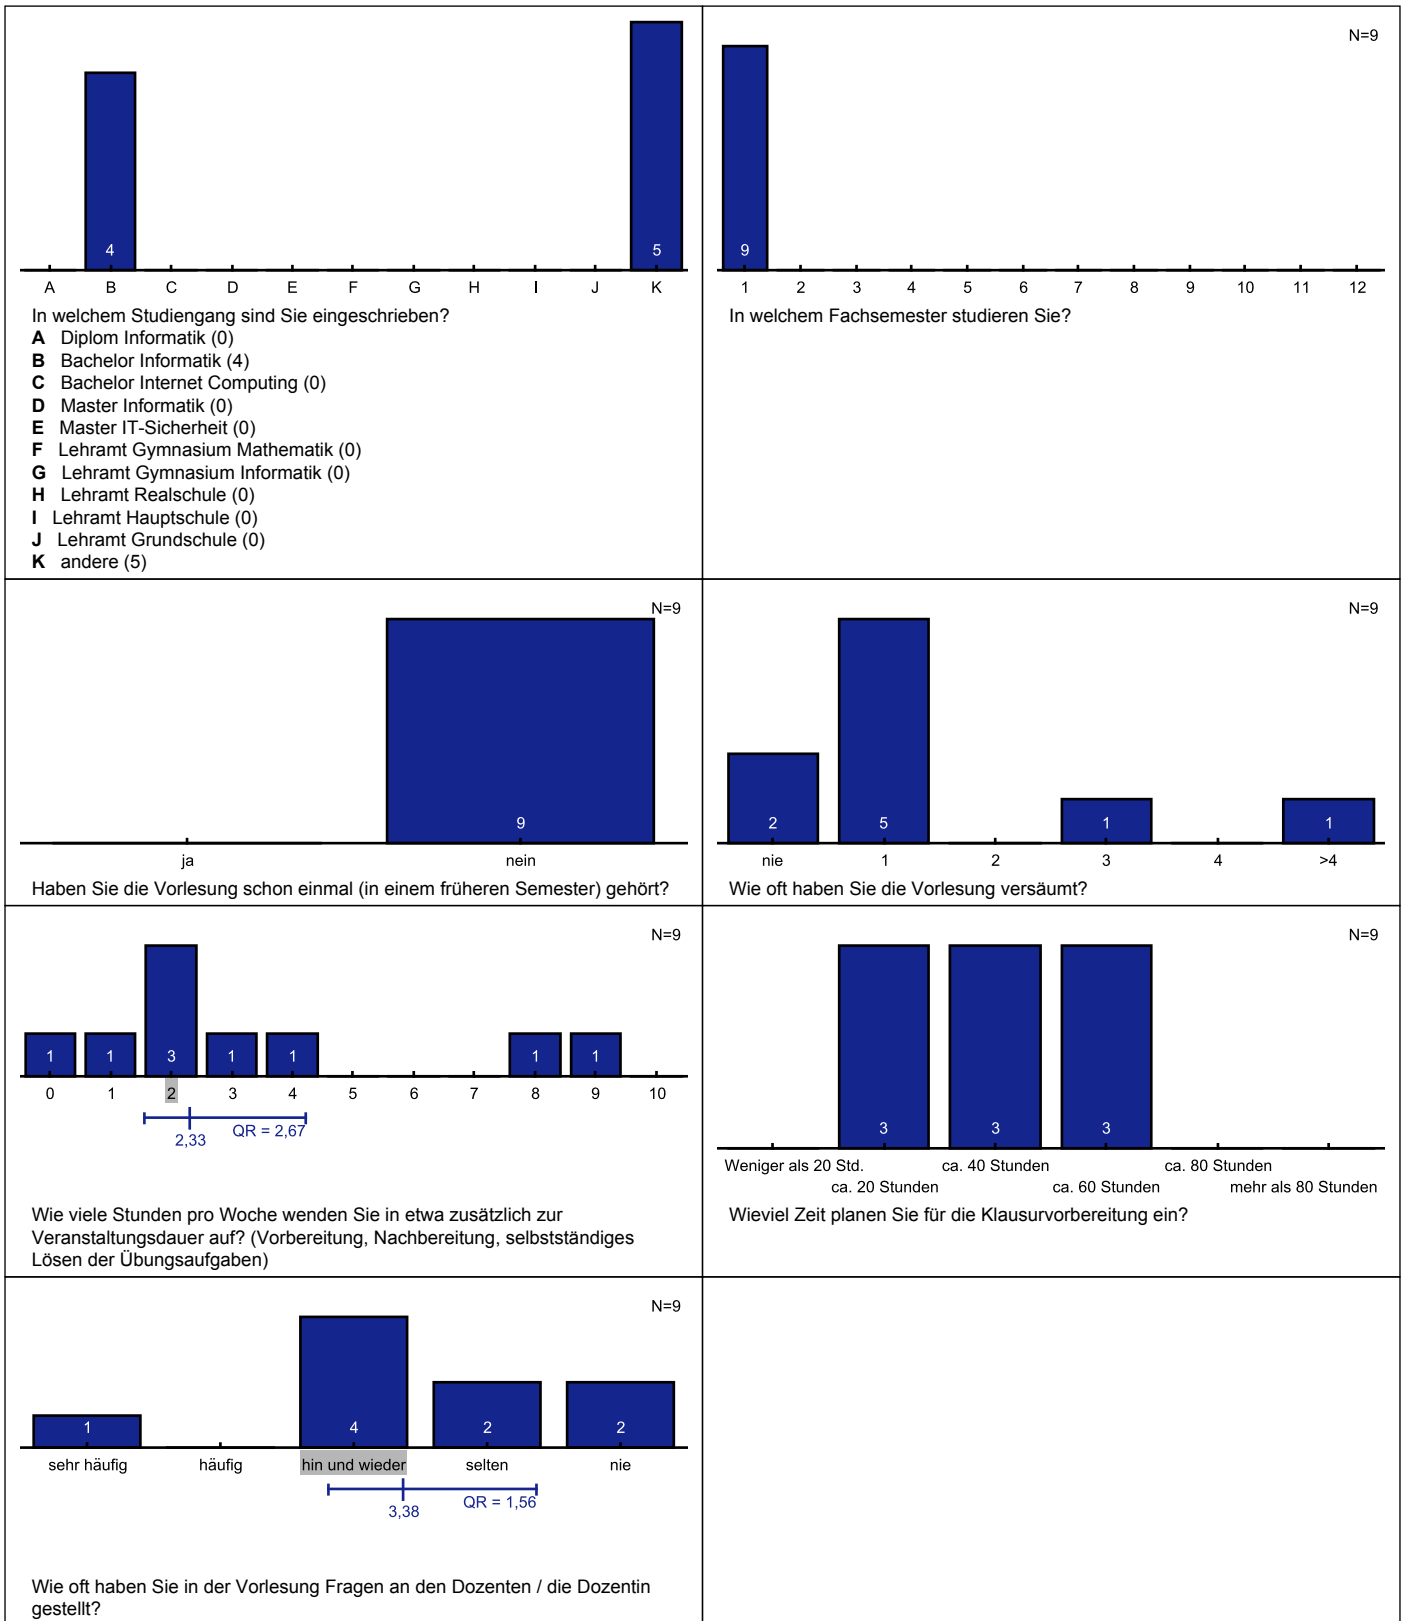

# Auswertung zur Veranstaltung 5806V Grundlagen der Mensch-Maschine-Interaktion

Liebe Dozentin, lieber Dozent,  
 anbei erhalten Sie die Ergebnisse der Evaluation Ihrer Lehrveranstaltung.  
 Zu dieser Veranstaltung wurden 9 Bewertungen abgegeben. Erläuterungen zu den Diagrammen befinden sich am Ende dieses Dokuments.  
 Mit freundlichen Grüßen,  
 Das Evaluationsteam

## Persönliche Angaben

Fragen zur Vorlesung