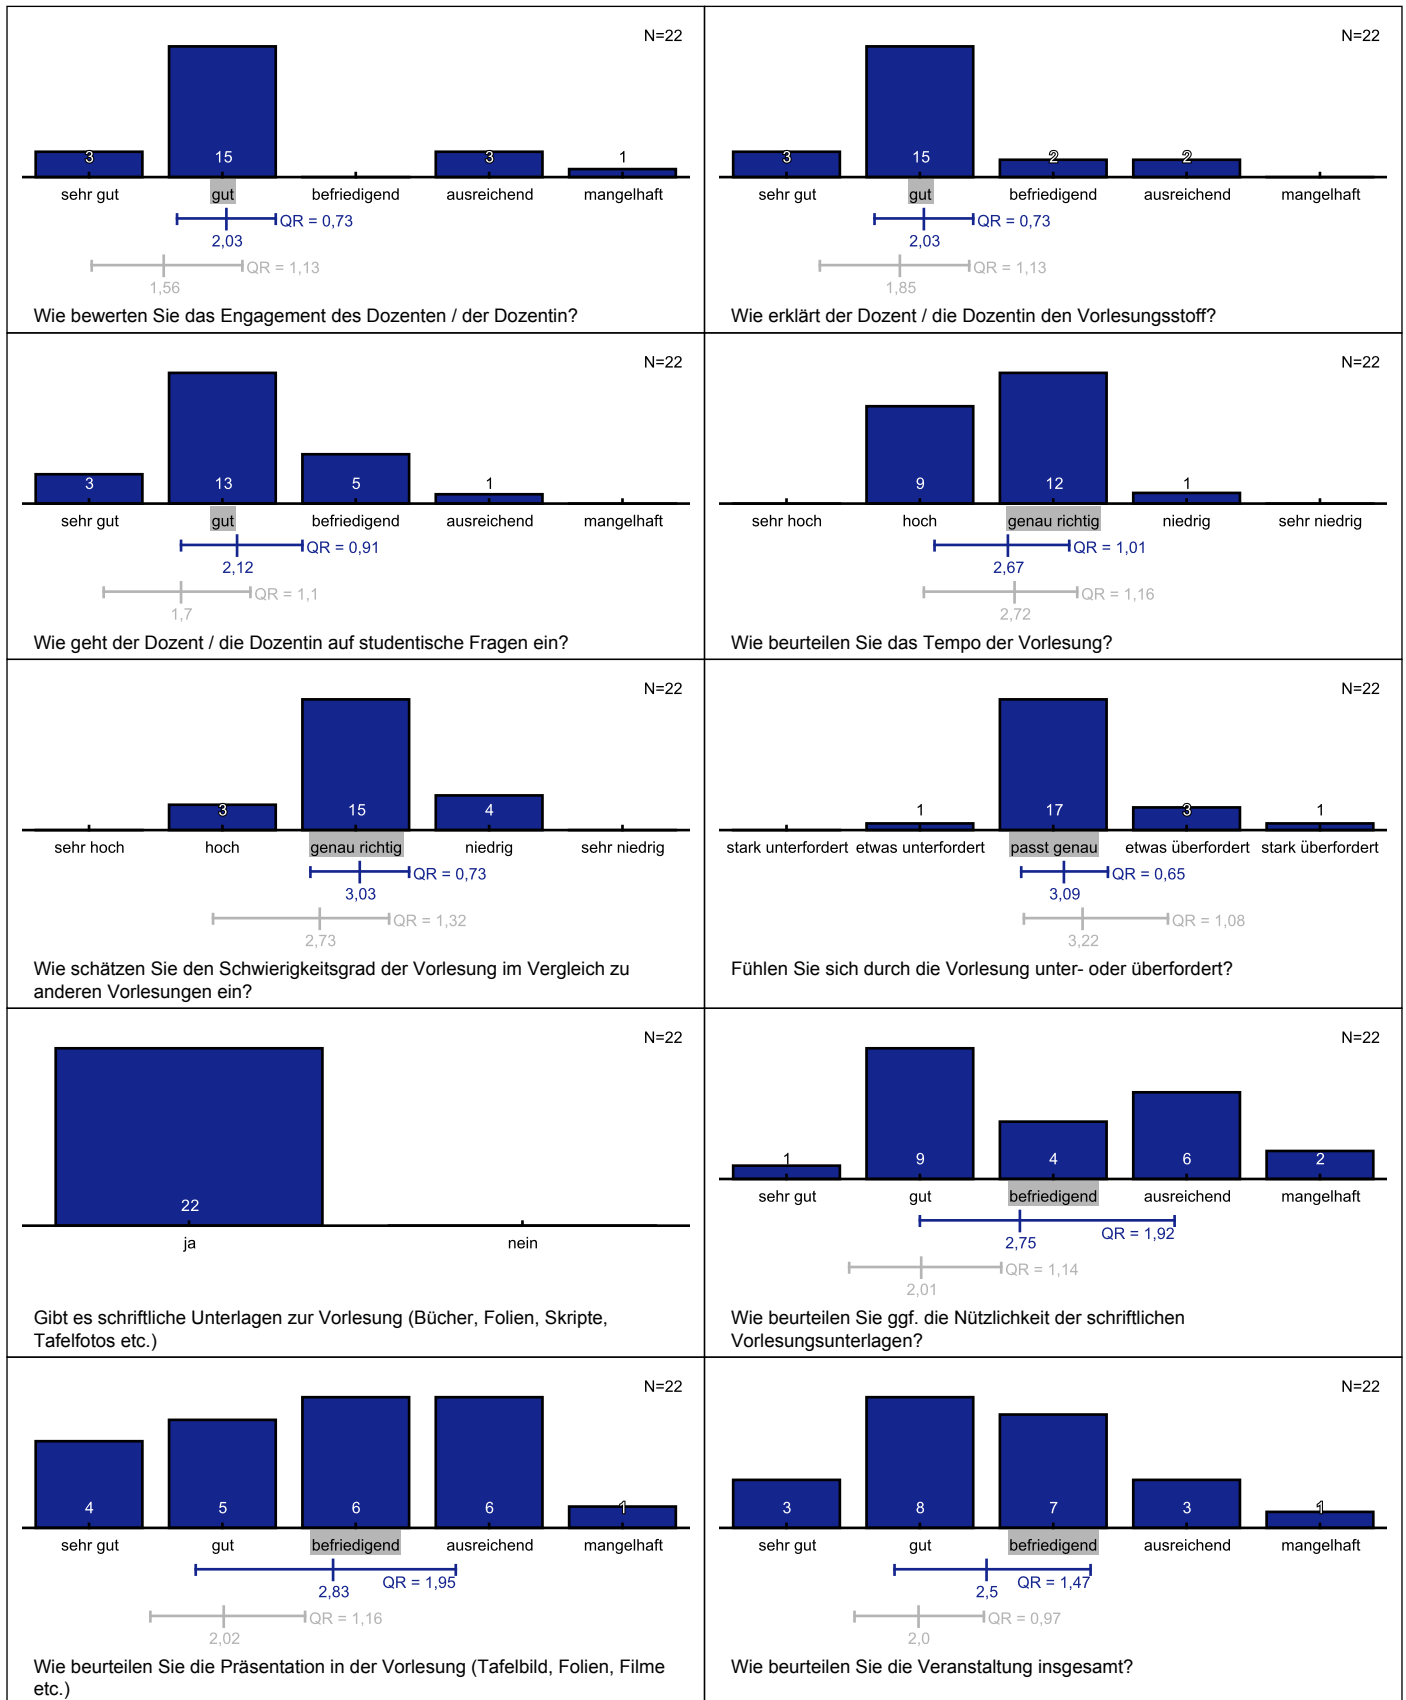

Auswertung zur Veranstaltung 5806V Grundlagen der Mensch-Maschine-Interaktion

Liebe Dozentin, lieber Dozent,
 anbei erhalten Sie die Ergebnisse der Evaluation Ihrer Lehrveranstaltung.
 Zu dieser Veranstaltung wurden 22 Bewertungen abgegeben.
 Erläuterungen zu den Diagrammen befinden sich am Ende dieses Dokuments.
 Mit freundlichen Grüßen,

Das Evaluationsteam

Persönliche Angaben

Fragen zur Vorlesung

Grafiklegende