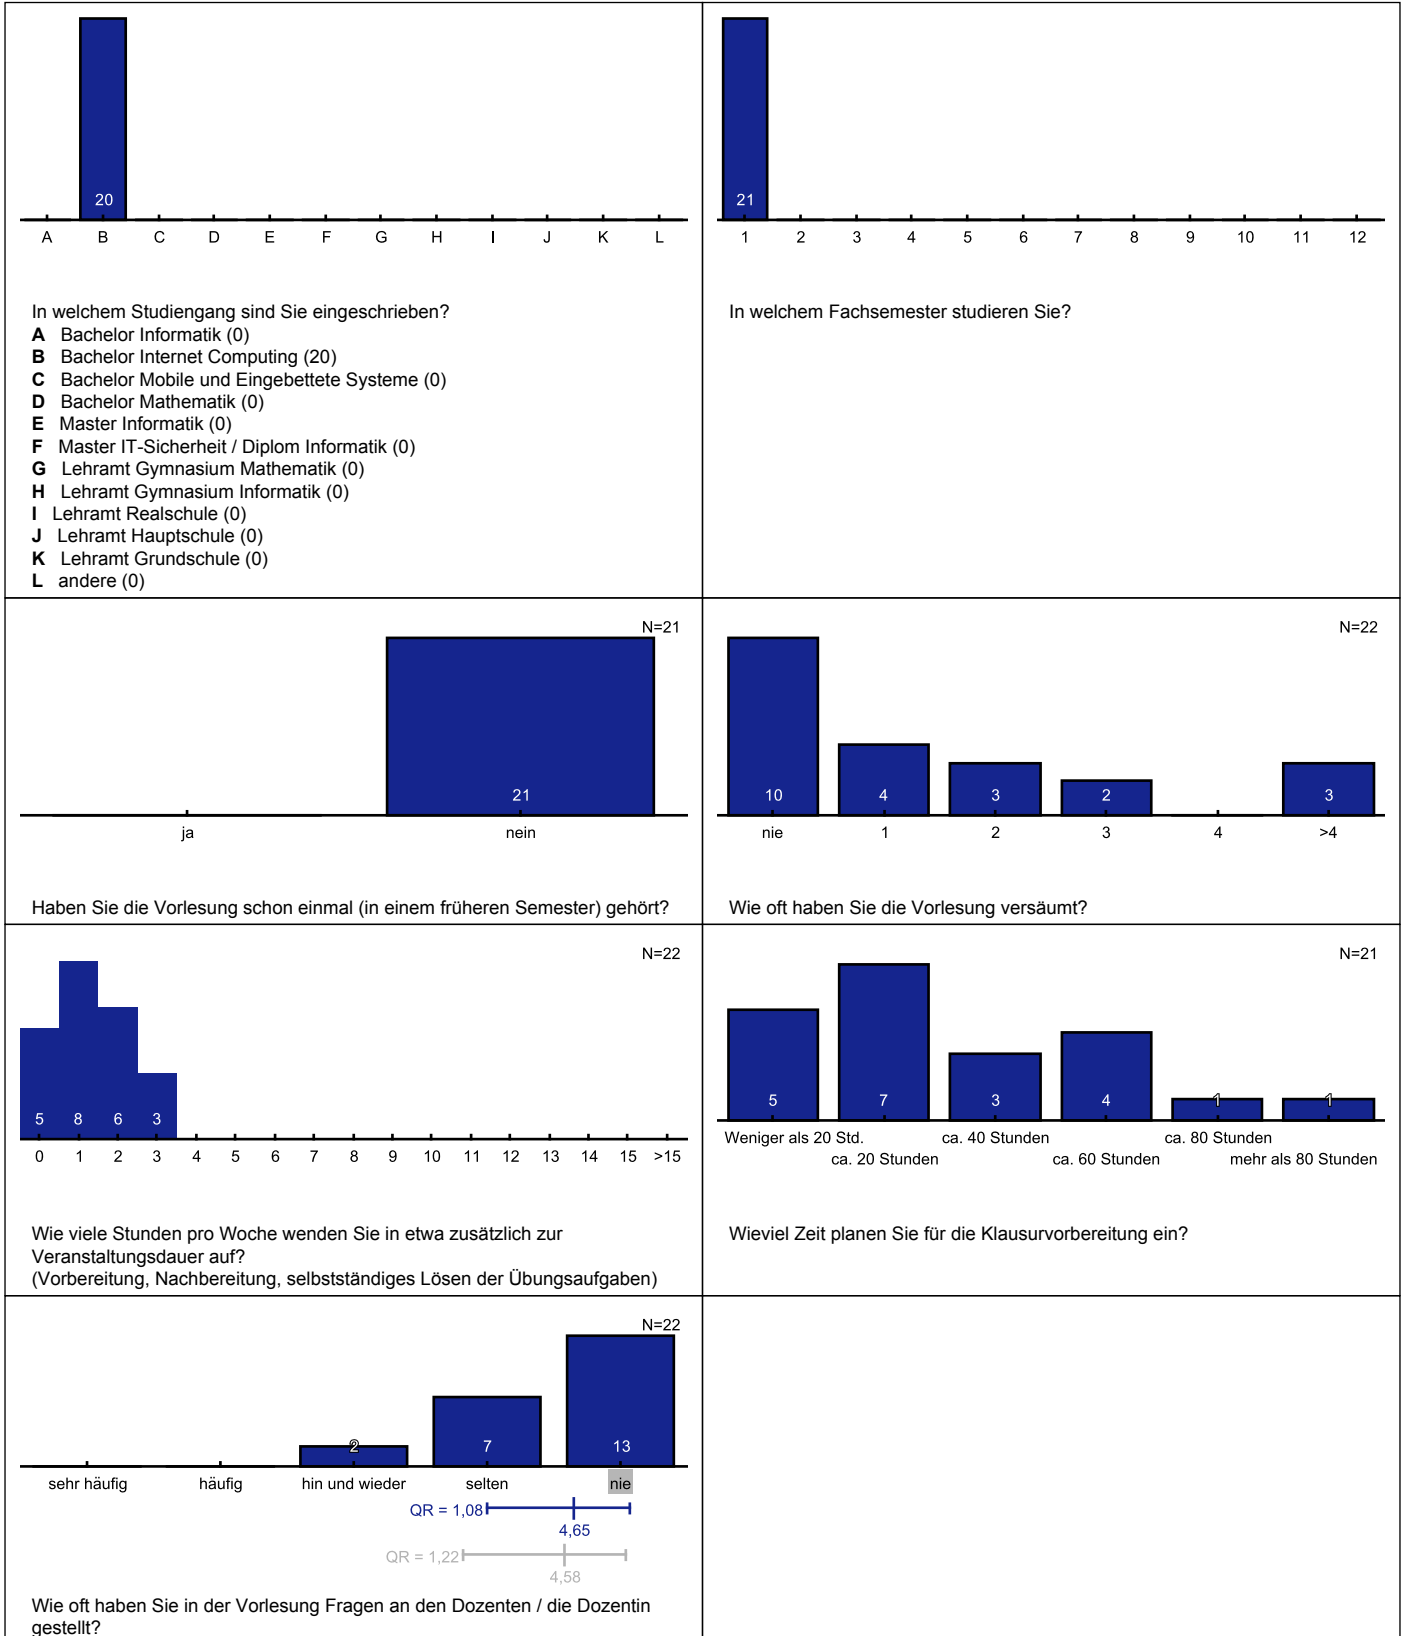

Auswertung zur Veranstaltung 5806V Grundlagen der Mensch-Maschine-Interaktion

Liebe Dozentin, lieber Dozent,
 anbei erhalten Sie die Ergebnisse der Evaluation Ihrer Lehrveranstaltung.
 Zu dieser Veranstaltung wurden 22 Bewertungen abgegeben.
 Erläuterungen zu den Diagrammen befinden sich am Ende dieses Dokuments.
 Mit freundlichen Grüßen,

Das Evaluationsteam

Persönliche Angaben

Fragen zur Vorlesung

Grafiklegende