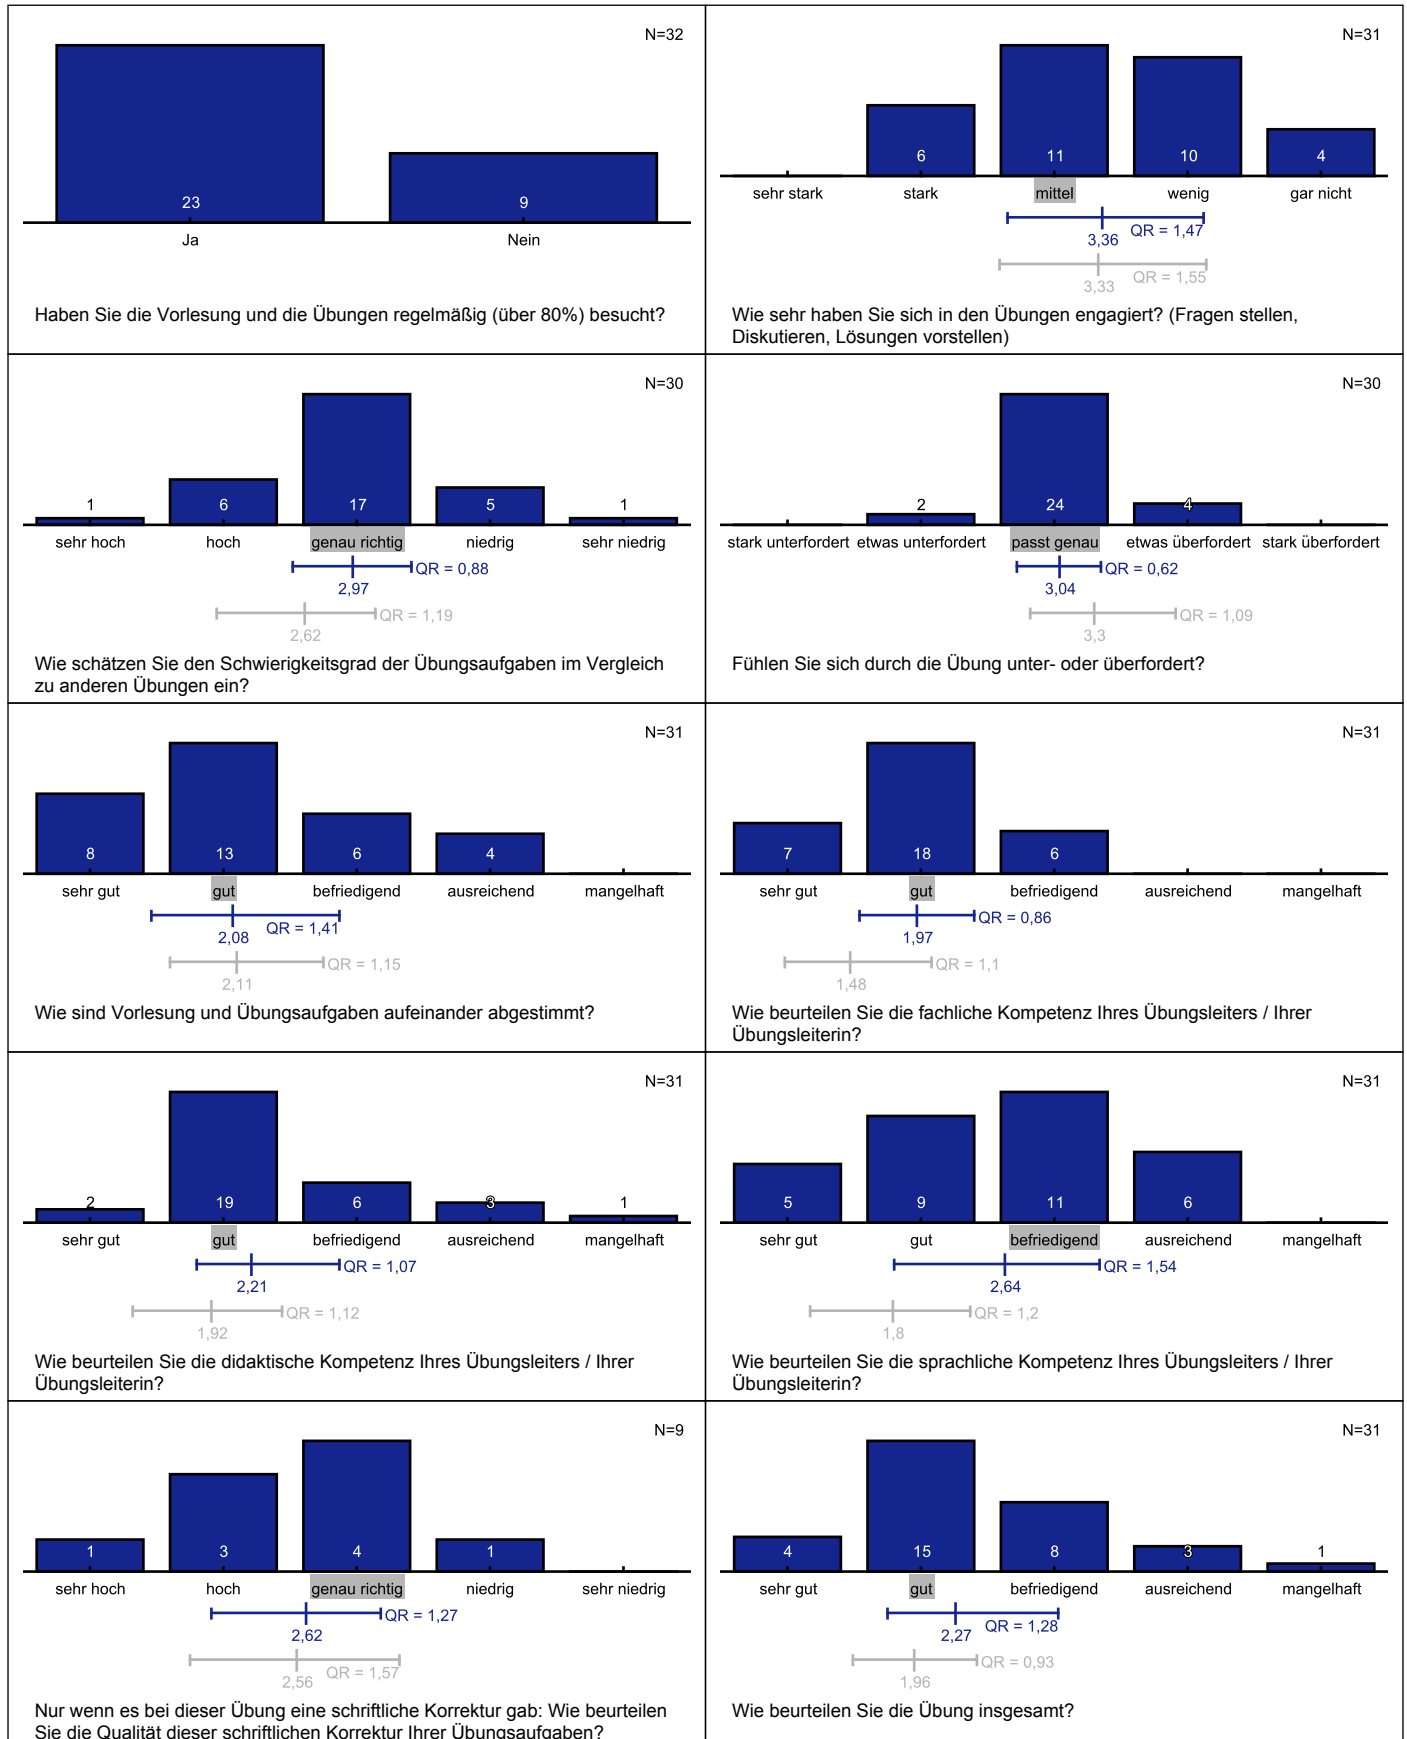

Auswertung zu 5806V Grundlagen der Mensch-Maschine-Interaktion

Liebe Dozentin, lieber Dozent,
 anbei erhalten Sie die Ergebnisse der Evaluation Ihrer Lehrveranstaltung.
 Zu dieser Veranstaltung wurden 32 Bewertungen abgegeben.
 Erläuterungen zu den Diagrammen befinden sich am Ende dieses Dokuments.
 Mit freundlichen Grüßen,
 Das Evaluationsteam

Persönliche Angaben

Fragen zur Vorlesung

Grafiklegende

Auswertung zur Übungsgruppe von Marion Koelle zur Veranstaltung "Grundlagen der Mensch-Maschine-Interaktion"

Liebe Dozentin, lieber Dozent,
Diese Auswertung der Übungsgruppe ist nur Ihnen und der Übungsgruppenleiterin / dem Übungsgruppenleiter zugegangen. Bitte besprechen Sie gegebenenfalls die Ergebnisse persönlich mit ihr / ihm und behandeln Sie sie ansonsten vertraulich.

Fragen zur Übung

Grafiklegende