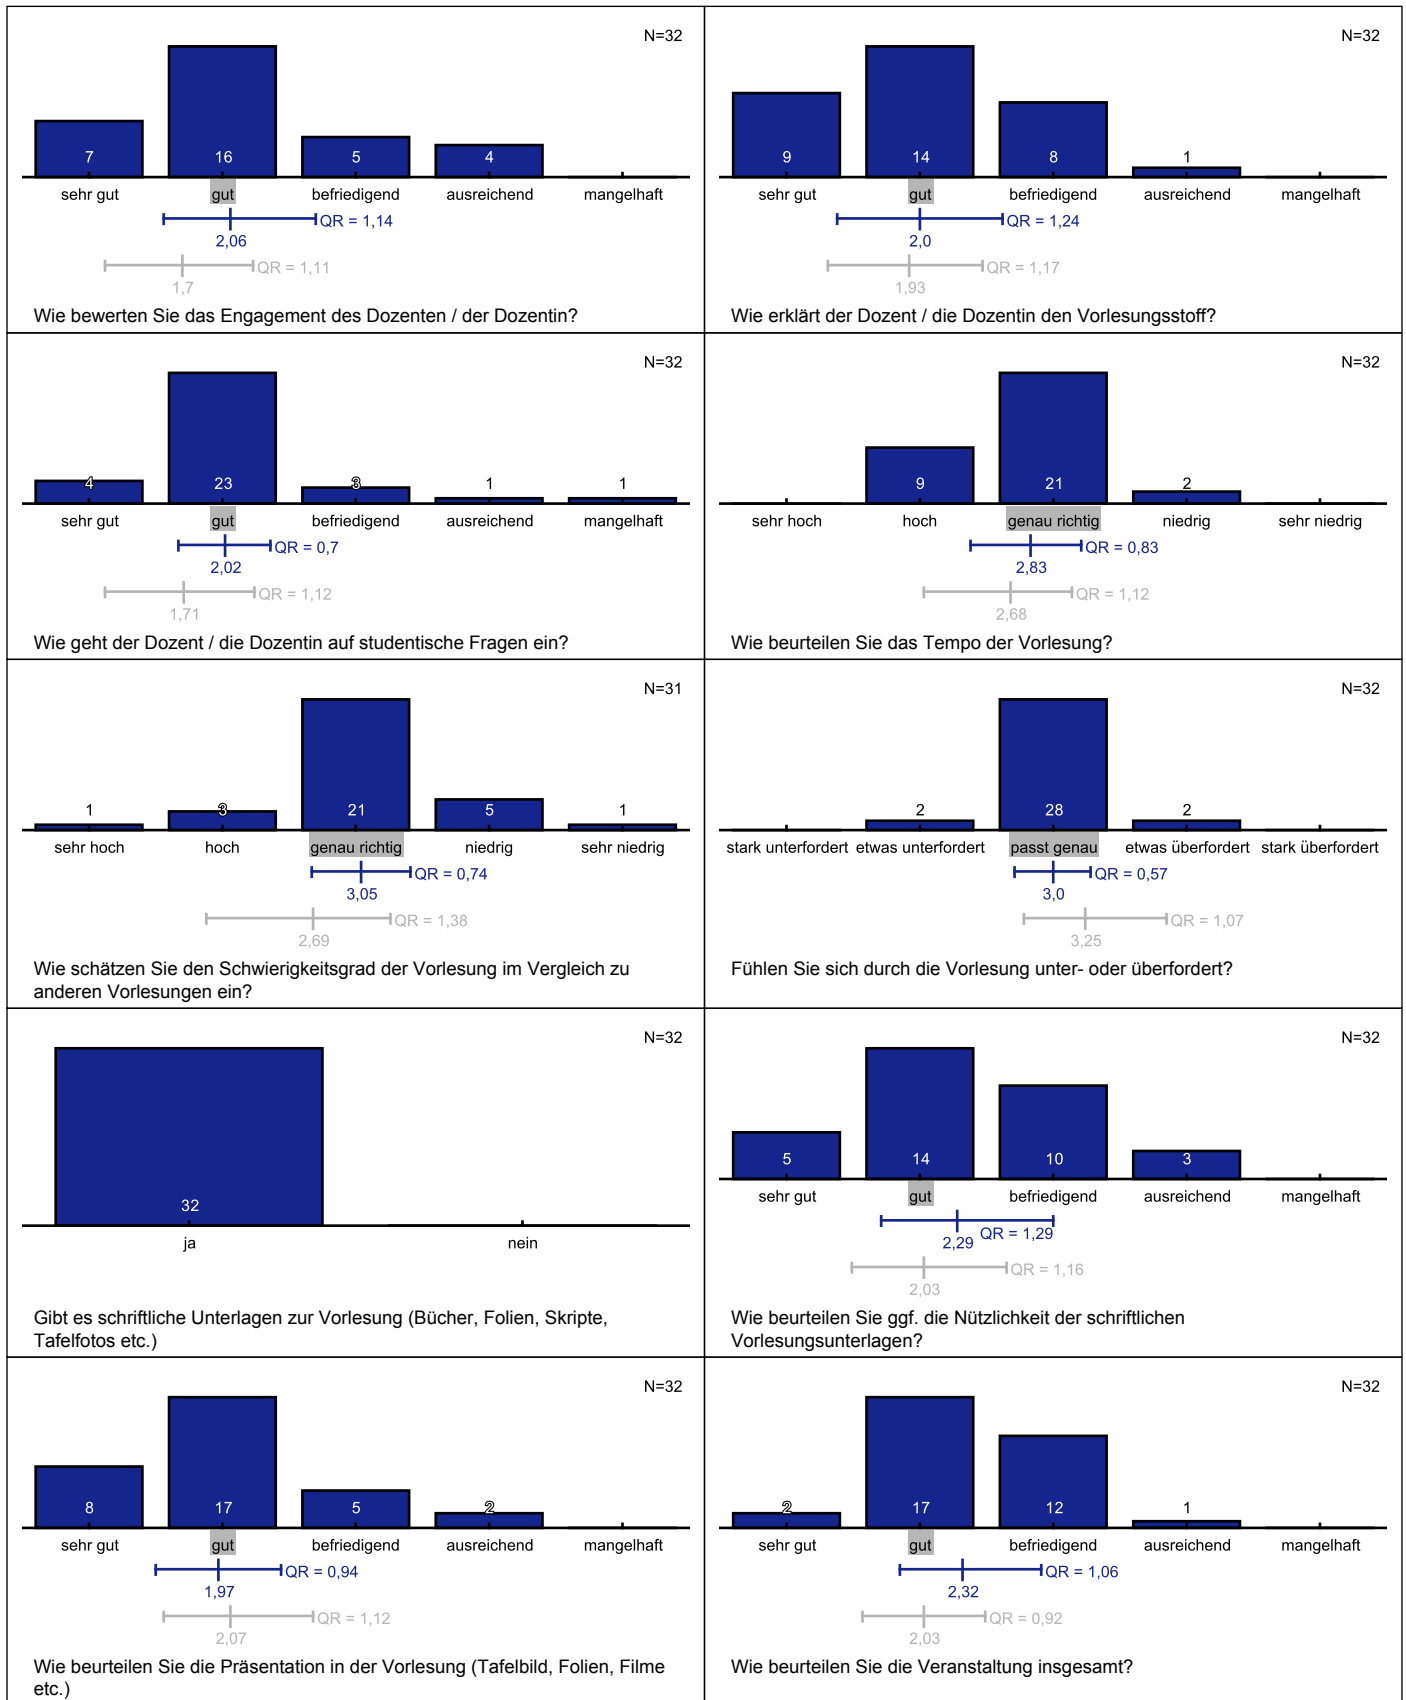

Auswertung zu 5806V Grundlagen der Mensch-Maschine-Interaktion

Liebe Dozentin, lieber Dozent,
 anbei erhalten Sie die Ergebnisse der Evaluation Ihrer Lehrveranstaltung.
 Zu dieser Veranstaltung wurden 32 Bewertungen abgegeben.
 Erläuterungen zu den Diagrammen befinden sich am Ende dieses Dokuments.
 Mit freundlichen Grüßen,
 Das Evaluationsteam

Persönliche Angaben

Fragen zur Vorlesung

Grafiklegende

Auswertung zur Übungsgruppe von Marion Koelle zur Veranstaltung "Grundlagen der Mensch-Maschine-Interaktion"

Liebe Dozentin, lieber Dozent,
Diese Auswertung der Übungsgruppe ist nur Ihnen und der Übungsgruppenleiterin / dem Übungsgruppenleiter zugegangen. Bitte besprechen Sie gegebenenfalls die Ergebnisse persönlich mit ihr / ihm und behandeln Sie sie ansonsten vertraulich.

Fragen zur Übung

Grafiklegende