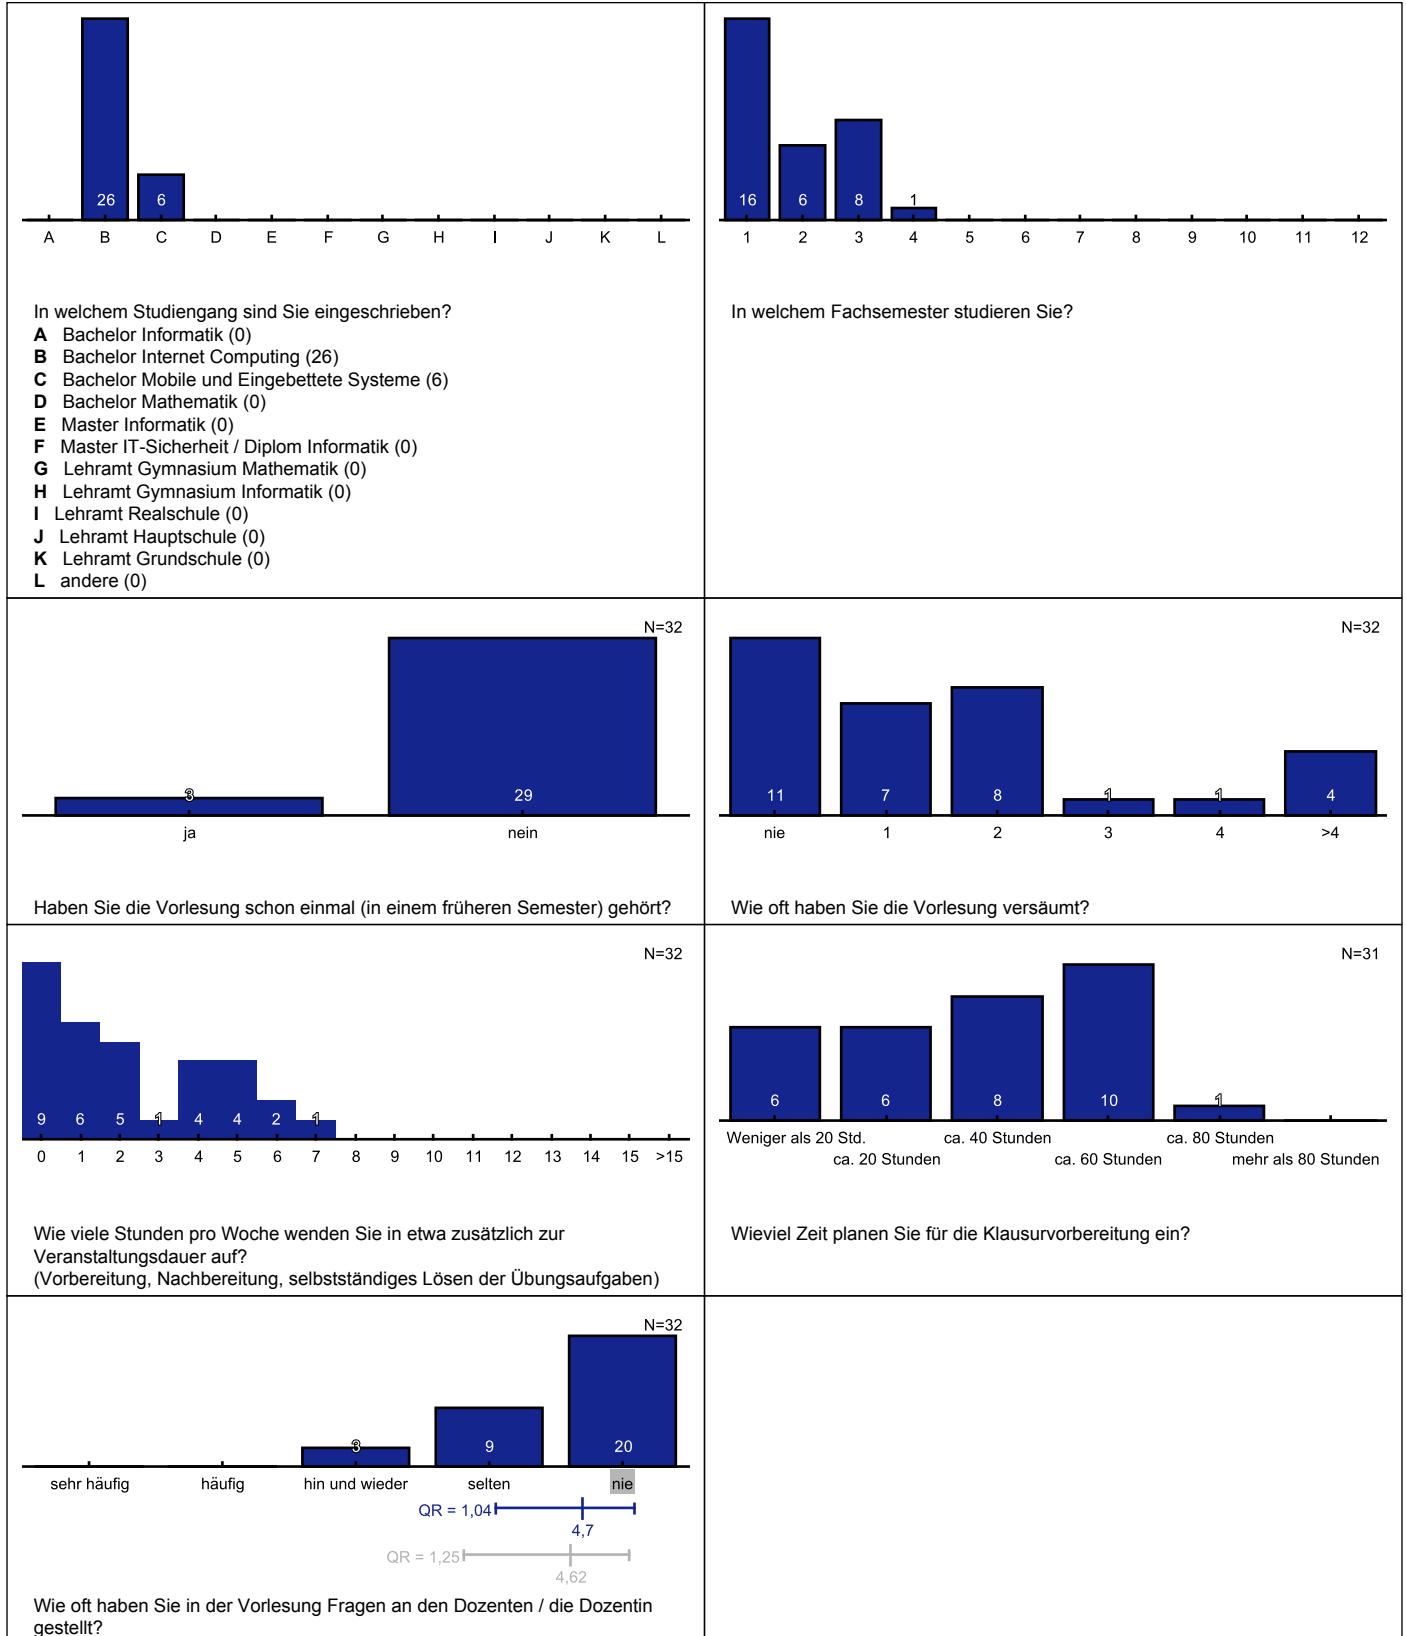

Auswertung zu 5806V Grundlagen der Mensch-Maschine-Interaktion

Liebe Dozentin, lieber Dozent,
 anbei erhalten Sie die Ergebnisse der Evaluation Ihrer Lehrveranstaltung.
 Zu dieser Veranstaltung wurden 32 Bewertungen abgegeben.
 Erläuterungen zu den Diagrammen befinden sich am Ende dieses Dokuments.
 Mit freundlichen Grüßen,
 Das Evaluationsteam

Persönliche Angaben

Fragen zur Vorlesung

Grafiklegende

Auswertung zur Übungsgruppe von Marion Koelle zur Veranstaltung "Grundlagen der Mensch-Maschine-Interaktion"

Liebe Dozentin, lieber Dozent,
Diese Auswertung der Übungsgruppe ist nur Ihnen und der Übungsgruppenleiterin / dem Übungsgruppenleiter zugegangen. Bitte besprechen Sie gegebenenfalls die Ergebnisse persönlich mit ihr / ihm und behandeln Sie sie ansonsten vertraulich.

Fragen zur Übung

Grafiklegende