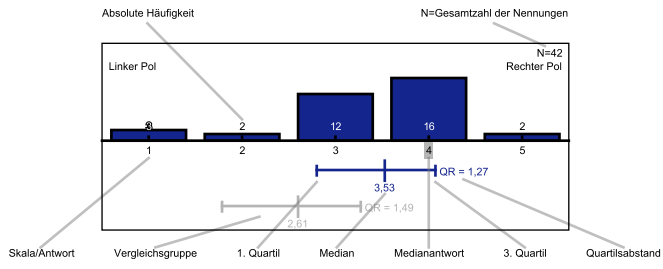

Auswertung zu 5806V Grundlagen der Mensch-Maschine-Interaktion

Liebe Dozentin, lieber Dozent,
 anbei erhalten Sie die Ergebnisse der Evaluation Ihrer Lehrveranstaltung.
 Zu dieser Veranstaltung wurden 32 Bewertungen abgegeben.
 Erläuterungen zu den Diagrammen befinden sich am Ende dieses Dokuments.
 Mit freundlichen Grüßen,
 Das Evaluationsteam

Persönliche Angaben

Fragen zur Vorlesung

Grafiklegende

Auswertung zur Übungsgruppe von Marion Koelle zur Veranstaltung "Grundlagen der Mensch-Maschine-Interaktion"

Liebe Dozentin, lieber Dozent,
Diese Auswertung der Übungsgruppe ist nur Ihnen und der Übungsgruppenleiterin / dem Übungsgruppenleiter zugegangen. Bitte besprechen Sie gegebenenfalls die Ergebnisse persönlich mit ihr / ihm und behandeln Sie sie ansonsten vertraulich.